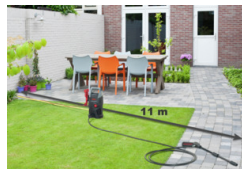

SKIL 0761 AA Mașină de spălat cu presiune

1400_w

ALU
ALUMINIUM
PUMP

„Easy Storage”: depozitarea sculei precum și a cablului, a furtunului și a lăncii, care pot fi stocate convenabil în dock pentru a se economisi spațiu

Caracteristici

- Design exclusiv pentru SKIL, „EASY STORAGE” pentru depozitarea convenabilă și cu economie de spațiu a uneltei și accesoriilor
- Oferă putere și presiune amplă, pentru aplicațiile de curățare casnică
- Pompă construită în întregime din aluminiu, pentru o durată de viață mai lungă
- Compact și ușor (transport simplu)
- Mobilitate sporită, cu rază de acțiune de 11 metri (5 m cablu, 5 m furtun și lance)
- Lance lungă, cu posibilități variabile de stropire
- Construcție robustă și ergonomică

Date tehnice

- Putere: 1,400 W
- Presiune maximă: 105 bar
- Debit maxim: 370 l/h
- Temperatura maximă de scurgere: 50 °C

Conținutul ambalajului

- Pistol declanșator cu lance
- Flacon cu detergent
- Stație de depozitare „EASY STORAGE”
- Conexiune pentru furtunul de grădină

Informații despre produs

- Lungime unealtă: 575 mm
- Lățime unealtă: 200 mm
- Înălțime unealtă: 195 mm
- Masă netă: 4.10 kg

Informații împachetare

- Dimensiuni (lxHxA): 450x270x210
- Cantitate pe cutie: 2
- Per europallet (120 x 80 cm): 28
- Masa totală, incl. ambalajul: 6.00 kg